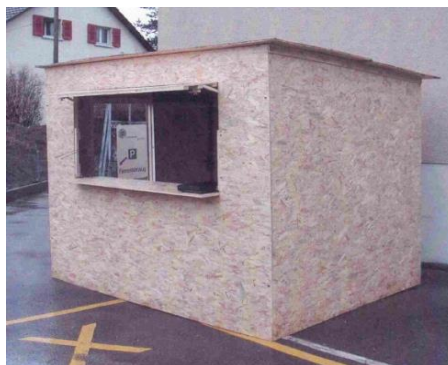

Vermietung GVG Flachdachhaus

Grundpauschale pro Häuschen	bis 7 Tage	Fr. 250,00
	bis 14 Tage	Fr. 350,00
	länger	Preis nach Absprache
Mietdauer		
Preis:		

Die Herausgabe der Häuser erfolgt durch das Netzwerk Grenchen
Das Haus kann prinzipiell selbst aufgestellt werden. Eine Anleitung dazu kann direkt beim Netzwerk Grenchen angefordert werden

raphael.schrittwieser@netzwerk-grenchen.ch
www.netzwerk-grenchen.ch

Breite 3 Meter
Höhe Vorne: 2.26 Meter; Hinten: 2.045 Meter
Tiefe Haus: 2.2 Meter

Abweichungen zum Foto (Das Foto zeigt den Prototyp):

Das Tablar ist neu breiter (80 cm) und verläuft über die ganze Breite (3 m) des Hauses.

An der Rückwand hat es 3 Tablare (die Höhen sind verstellbar)

Masse (ca.) der Tablare	1 Stück 2m x 1m	(LxH)
	1 Stück 1m x 1.2 m	(LxH)
	1 Stück 1m x 1.6 m	(LxH)

→ Eine Lichterkette umrahmt die Tablare und ist fix installiert.