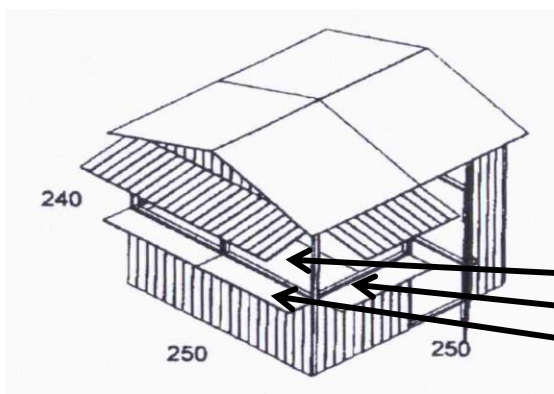

Optionen: Transporte

Aufstellen und Abräumen mit oder ohne Beleuchtung

Bitte verlangen Sie eine Offerte

Netzwerk Grenchen

Herr Raphael Schrittwieser

Kapellstrasse 26

2540 Grenchen

Tel: 032 513 65 59

raphael.schrittwieser@netzwerk-grenchen.ch

www.netzwerk-grenchen.ch

Masse Höhe: 240 cm (Giebel)
200 cm (Seite)
Breite: 250 cm
Tiefe: 250 cm

Optionen: Seitenverkaufsfläche/Türe
links oder rechts

Verkaufsablagen
des Häuschens